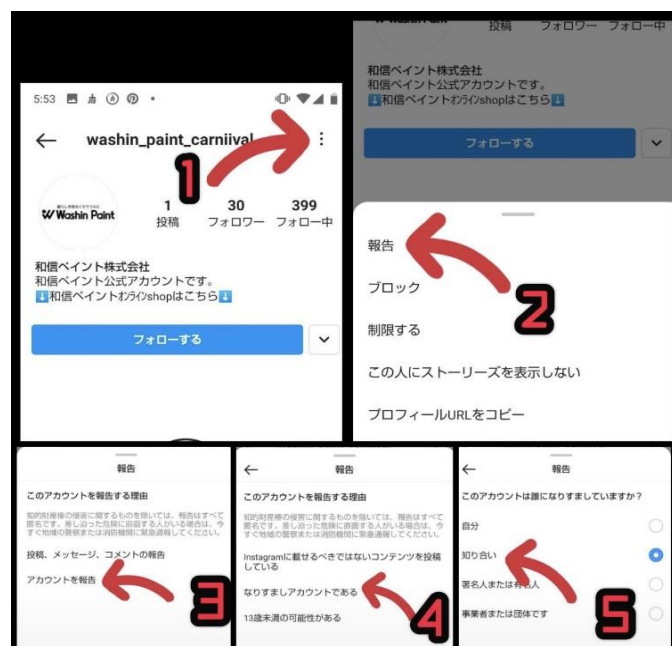

【重要】インスタグラムのなりすまし偽アカウントにご注意ください

和信ペイント株式会社」公式Instagramの偽アカウントが確認されています。

偽Instagramは

@washin_paint_carniival

アルファベット「i」が一文字多いのが報告されてます。

偽アカウントはユーザーネーム・文章・投稿内容を酷似させて、また当社のロゴも使用しておりますが一切関係ございません。

偽アカウントから送信されたDM（ダイレクトメッセージ）に記載されたURLのクリックをしてしまうと受信者側の情報や個人情報が発信者に取得され、悪用されてしまう可能性がございます。万が一、不審なDMを受け取った場合は記載されたURLにはアクセスせず、DM自体を削除し、被害防止の為、

偽アカウントのブロックをお願いいたします。

偽アカウントが確認された時点で、Instagramにてスパム報告となりすましアカウントであることを報告しておりますが、今後も発生する恐れがございます。

見つけた方は偽アカウント通報のご協力をよろしくお願いいたします。

なりすましアカウントによる被害・損害につきましては、一切の責任は負えませんので何卒ご了承くださいませよう重ねてお願い申し上げます。

【ご注意点】

- ◆偽アカウントのプロフィールに記載のURL、メッセージURLには絶対にアクセスをしないでください。
- ◆クレジット番号などの個人情報は入力しないでください。
- ◆偽アカウントをフォローしている方はフォローを外し、ブロックをお願いします。
- ◆フォローリクエスト等があった場合も偽アカウントですのでお気をつけください。

【偽アカウントの特徴】

- × 偽アカウントは現在のフォロワー数は30人前後
- × フォロワー数が多い 現在390人前後です

【報告する方法】

- 公式アカウントは22000人以上ですのでアカウント情報でも区別ができます。今後、記載している偽アカウント名以外でも発生する恐れもございます。ご不便、ご迷惑をおかけいたしますがご理解、ご協力のほどお願い致します。