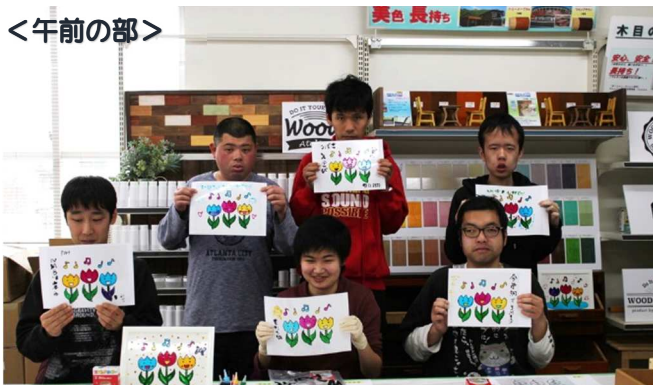

幸手市障害者自立支援施設
さくらの里
 工場見学 & ワークショップを開催しました
 3月9日 本社工場

この度ステンドホビーの組立作業をお手伝いいただくことになった。「さくらの里」のみなさんが、工場見学とステンドホビーの体験会で会社を訪問されました。

障害者の方とのワークショップは初めての経験でしたが、みなさんよく理解されて、とても喜んでいただけました。

＜午前の部＞

＜午後の部＞

これからさくらの里でステンドホビーの組立作業を行っていただくことになり、よい体験の機会になりました。

みなさん塗料工場の訪問は初めての経験です。

カラー見本の作業場でニスの塗り方を説明

黒のふちどりの中に
 に透明のカラーニスを
 を流しこみます

「ステンドホビー」は透明感のある画材の学習材料として図工の授業で使用されています。